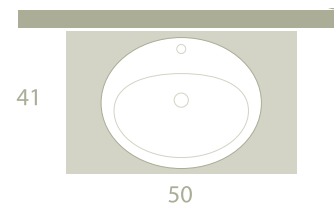

540x460 mm

Cuvette monobloc  
*S.H./S.V. et Réservoir  
WC monobloc with cistern*

540x350 mm

Vasque à encastrer  
*Undertop Washbasin*

410x500 mm

# ICEBERG

24 VASQUE, LAVE-MAINS ET CONSOLE

Vasque à encastrer  
*Undertop Washbasin*

470x580 mm