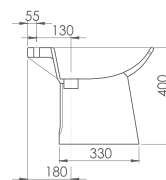

# OLYMPIA

12 SALLE DE BAIN

**Lavabo et colonne**  
*Wash basin  
 and pedestal*

620x500 mm

**Cuvette**  
**Monobloc S.H.**  
*WC monobloc*

670x370 mm

**Bidet**  
*Bidet*

540x370 mm

CLIZIA

14 SALLE DE BAIN

**Lavabo et colonne**  
*Wash basin  
 and pedestal*

520x540 mm

**Cuvette Monobloc**  
*S.H. / S.V. et Réservoir*  
*WC monobloc  
 with cistern*

690x450 mm

**Bidet**  
*Bidet*

530x370 mm

# FEDRA

16 SALLE DE BAIN

**Lavabo et colonne universelle**  
*Wash basin one hole and pedestal*

550x550 mm

**Cuvette Monobloc S.H. / S.V. et Réservoir**  
*WC monobloc with cistern*

680x450 mm

**Bidet Bidet**

540x460 mm

Cuvette monobloc  
*S.H./S.V. et Réservoir  
WC monobloc with cistern*

540x350 mm

Vasque à encastrer  
*Undertop Washbasin*

410x500 mm