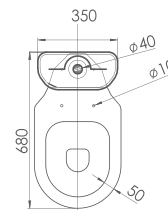

# OLYMPIA

12 SALLE DE BAIN

**Lavabo et colonne**  
*Wash basin  
 and pedestal*

620x500 mm

**Cuvette**  
**Monobloc S.H.**  
*WC monobloc*

670x370 mm

**Bidet**  
*Bidet*

540x370 mm

CLIZIA

14 SALLE DE BAIN

**Lavabo et colonne**  
*Wash basin  
 and pedestal*

520x540 mm

**Cuvette Monobloc**  
*S.H. / S.V. et Réservoir*  
*WC monobloc  
 with cistern*

690x450 mm

**Bidet**  
*Bidet*

530x370 mm

# FEDRA

16 SALLE DE BAIN

**Lavabo et colonne universelle**  
*Wash basin one hole and pedestal*

550x550 mm

**Cuvette Monobloc S.H. / S.V. et Réservoir**  
*WC monobloc with cistern*

680x450 mm

**Bidet Bidet**

540x460 mm

Cuvette monobloc  
*S.H./S.V. et Réservoir  
WC monobloc with cistern*

540x350 mm

Vasque à encastrer  
*Undertop Washbasin*

410x500 mm