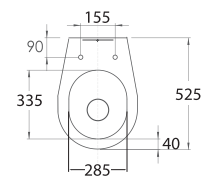

## RECEVEUR DE DOUCHE 36

EXTRA-PLAT ACCA6 36  
RECTANGULAIRE 38  
CARRÉ 40  
ANGULAIRE 42

# AZUR SUSPENDUE

2 SALLE DE BAIN

Lavabo Suspendue  
*Wall hung*  
*Washbasin*

605x480 mm

Cuvette  
 Suspendue  
*Wall hung WC*

525x355 mm

Bidet  
 Suspendue  
*Wall hung Bidet*

515x295 mm

# FEDRA SUSPENDUE

4 SALLE DE BAIN

**Lavabo Suspendue**  
*Wall hung*  
*Washbasin*

550x550 mm

**Cuvette Suspendue**  
*Wall hung WC*

540x365 mm

**Bidet Suspendue**  
*Wall hung Bidet*

540x365 mm

540x460 mm

Cuvette monobloc  
*S.H./S.V. et Réservoir  
WC monobloc with cistern*

540x350 mm

Vasque à encastrer  
*Undertop Washbasin*

410x500 mm