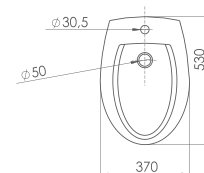

# OLYMPIA

12 SALLE DE BAIN

**Lavabo et colonne**  
*Wash basin  
 and pedestal*

620x500 mm

**Cuvette**  
**Monobloc S.H.**  
*WC monobloc*

670x370 mm

**Bidet**  
*Bidet*

540x370 mm

CLIZIA

14 SALLE DE BAIN

**Lavabo et colonne**  
*Wash basin  
 and pedestal*

520x540 mm

**Cuvette Monobloc**  
*S.H. / S.V. et Réservoir*  
*WC monobloc  
 with cistern*

690x450 mm

**Bidet**  
*Bidet*

530x370 mm

# FEDRA

16 SALLE DE BAIN

**Lavabo et colonne universelle**  
*Wash basin one hole and pedestal*

550x550 mm

**Cuvette Monobloc S.H. / S.V. et Réservoir**  
*WC monobloc with cistern*

680x450 mm

**Bidet Bidet**

540x460 mm

Cuvette monobloc  
*S.H./S.V. et Réservoir  
WC monobloc with cistern*

540x350 mm

Vasque à encastrer  
*Undertop Washbasin*

410x500 mm