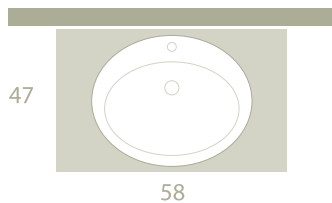

540x460 mm

Cuvette monobloc  
*S.H./S.V. et Réservoir  
WC monobloc with cistern*

540x350 mm

Vasque à encastrer  
*Undertop Washbasin*

410x500 mm

# ICEBERG

24 VASQUE, LAVE-MAINS ET CONSOLE

Vasque à encastrer  
*Undertop Washbasin*

470x580 mm