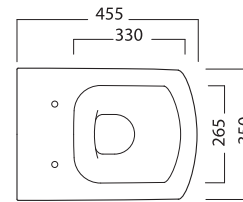

Cuvette Suspendue
Wall hung WC

455x350 mm