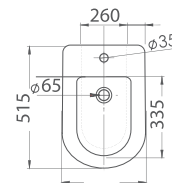

## RECEVEUR DE DOUCHE 36

EXTRA-PLAT ACCA6 36  
RECTANGULAIRE 38  
CARRÉ 40  
ANGULAIRE 42

# AZUR SUSPENDUE

2 SALLE DE BAIN

Lavabo Suspendue  
*Wall hung*  
*Washbasin*

605x480 mm

Cuvette  
 Suspendue  
*Wall hung WC*

525x355 mm

Bidet  
 Suspendue  
*Wall hung Bidet*

515x295 mm

# FEDRA SUSPENDUE

4 SALLE DE BAIN

**Lavabo Suspendue**  
*Wall hung*  
*Washbasin*

550x550 mm

**Cuvette Suspendue**  
*Wall hung WC*

540x365 mm

**Bidet Suspendue**  
*Wall hung Bidet*

540x365 mm

540x460 mm

Cuvette monobloc  
*S.H./S.V. et Réservoir  
WC monobloc with cistern*

540x350 mm

Vasque à encastrer  
*Undertop Washbasin*

410x500 mm