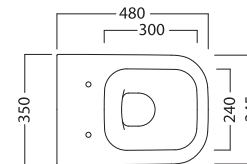

# OLYMPIA

12 SALLE DE BAIN

**Lavabo et colonne**  
*Wash basin  
 and pedestal*

620x500 mm

**Cuvette**  
**Monobloc S.H.**  
*WC monobloc*

670x370 mm

**Bidet**  
*Bidet*

540x370 mm