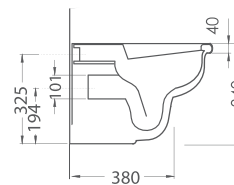

# FEDRA SUSPENDUE

4 SALLE DE BAIN

**Lavabo Suspendue**  
*Wall hung*  
*Washbasin*

550x550 mm

**Cuvette Suspendue**  
*Wall hung WC*

540x365 mm

**Bidet Suspendue**  
*Wall hung Bidet*

540x365 mm

540x460 mm

Cuvette monobloc  
*S.H./S.V. et Réservoir  
WC monobloc with cistern*

540x350 mm

Vasque à encastrer  
*Undertop Washbasin*

410x500 mm