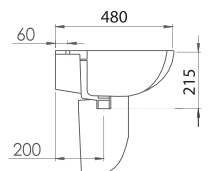

605x480 mm

Cuvette Suspendue
Wall hung WC