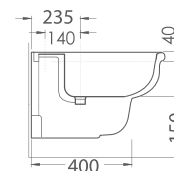

# AZUR SUSPENDUE

2 SALLE DE BAIN

Lavabo Suspendue  
*Wall hung*  
*Washbasin*

605x480 mm

Cuvette  
 Suspendue  
*Wall hung WC*

525x355 mm

Bidet  
 Suspendue  
*Wall hung Bidet*

515x295 mm

# FEDRA SUSPENDUE

4 SALLE DE BAIN

**Lavabo Suspendue**  
*Wall hung*  
*Washbasin*

550x550 mm

**Cuvette Suspendue**  
*Wall hung WC*

540x365 mm

**Bidet Suspendue**  
*Wall hung Bidet*

540x365 mm

540x460 mm

Cuvette monobloc  
*S.H./S.V. et Réservoir  
WC monobloc with cistern*

540x350 mm

Vasque à encastrer  
*Undertop Washbasin*

410x500 mm