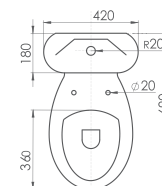

# OLYMPIA

12 SALLE DE BAIN

**Lavabo et colonne**  
*Wash basin  
 and pedestal*

620x500 mm

**Cuvette**  
**Monobloc S.H.**  
*WC monobloc*

670x370 mm

**Bidet**  
*Bidet*

540x370 mm

CLIZIA

14 SALLE DE BAIN

**Lavabo et colonne**  
*Wash basin  
 and pedestal*

520x540 mm

**Cuvette Monobloc**  
*S.H. / S.V. et Réservoir*  
*WC monobloc  
 with cistern*

690x450 mm

**Bidet**  
*Bidet*

530x370 mm

580x370 mm

540x460 mm

Cuvette monobloc  
*S.H./S.V. et Réservoir  
WC monobloc with cistern*

540x350 mm

Vasque à encastrer  
*Undertop Washbasin*

410x500 mm