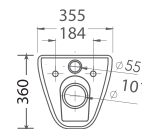

# AZUR SUSPENDUE

2 SALLE DE BAIN

Lavabo Suspendue  
*Wall hung*  
*Washbasin*

605x480 mm

Cuvette  
 Suspendue  
*Wall hung WC*

525x355 mm

Bidet  
 Suspendue  
*Wall hung Bidet*

515x295 mm

# FEDRA SUSPENDUE

4 SALLE DE BAIN

**Lavabo Suspendue**  
*Wall hung*  
*Washbasin*

550x550 mm

**Cuvette Suspendue**  
*Wall hung WC*

540x365 mm

**Bidet Suspendue**  
*Wall hung Bidet*

540x365 mm