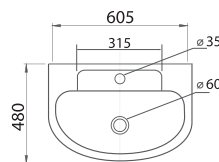

605x480 mm

Cuvette Suspendue
Wall hung WC