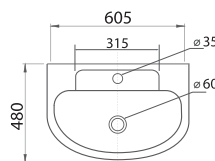

## EVIERS DE CUISINE 44

BASIC 90x50 44  
BASIC 120x60 46  
ARÈNA 120x60 48  
ICEBERG 90x50 49  
ICEBERG116x50 50  
LINÉA 92x50 52  
LINÉA 112x50 53  
FRESH 86x50 54  
LINGOT 92x50 55  
MENHIR 45 56

# AZUR SUSPENDUE

2 SALLE DE BAIN

Lavabo Suspendue  
*Wall hung*  
*Washbasin*

605x480 mm

Cuvette  
 Suspendue  
*Wall hung WC*

525x355 mm

Bidet  
 Suspendue  
*Wall hung Bidet*

515x295 mm

# FEDRA SUSPENDUE

4 SALLE DE BAIN

**Lavabo Suspendue**  
*Wall hung*  
*Washbasin*

550x550 mm

**Cuvette Suspendue**  
*Wall hung WC*

540x365 mm

**Bidet Suspendue**  
*Wall hung Bidet*

540x365 mm

540x460 mm

Cuvette monobloc  
*S.H./S.V. et Réservoir  
WC monobloc with cistern*

540x350 mm

Vasque à encastrer  
*Undertop Washbasin*

410x500 mm