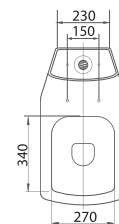

# FUSION

10 SALLE DE BAIN

Cuvette Suspendue  
*Wall hung WC*

480x350 mm

# OLYMPIA

12 SALLE DE BAIN

**Lavabo et colonne**  
*Wash basin  
 and pedestal*

620x500 mm

**Cuvette**  
**Monobloc S.H.**  
*WC monobloc*

670x370 mm

**Bidet**  
*Bidet*

540x370 mm

CLIZIA

14 SALLE DE BAIN

**Lavabo et colonne**  
*Wash basin  
 and pedestal*

520x540 mm

**Cuvette Monobloc**  
*S.H. / S.V. et Réservoir*  
*WC monobloc  
 with cistern*

690x450 mm

**Bidet**  
*Bidet*

530x370 mm

540x460 mm

Cuvette monobloc  
*S.H./S.V. et Réservoir  
WC monobloc with cistern*

540x350 mm

Vasque à encastrer  
*Undertop Washbasin*

410x500 mm