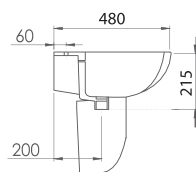

## RECEVEUR DE DOUCHE 36

EXTRA-PLAT ACCA6 36  
RECTANGULAIRE 38  
CARRÉ 40  
ANGULAIRE 42

# AZUR SUSPENDUE

2 SALLE DE BAIN

Lavabo Suspendue  
*Wall hung*  
*Washbasin*

605x480 mm

Cuvette  
 Suspendue  
*Wall hung WC*

525x355 mm

Bidet  
 Suspendue  
*Wall hung Bidet*

515x295 mm

# FEDRA SUSPENDUE

4 SALLE DE BAIN

**Lavabo Suspendue**  
*Wall hung*  
*Washbasin*

550x550 mm

**Cuvette Suspendue**  
*Wall hung WC*

540x365 mm

**Bidet Suspendue**  
*Wall hung Bidet*

540x365 mm

540x460 mm

Cuvette monobloc  
*S.H./S.V. et Réservoir  
WC monobloc with cistern*

540x350 mm

Vasque à encastrer  
*Undertop Washbasin*

410x500 mm