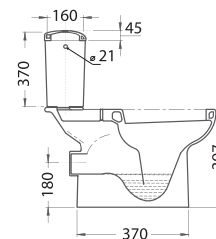

# AZUR SIMPLE

18 SALLE DE BAIN

Lave-mains  
*Handwash  
suspended*

440x315 mm

Cuvette simple S.H./S.V.  
*WC with floor/wall  
drainage*

389x360 mm

AZUR

20 SALLE DE BAIN

Lavabo et colonne  
*Washbasin and  
 universal column*

605x480 mm

Cuvette monobloc  
 S.V./S.H et Reréervoir  
*WC monobloc with cistern*

767x355 mm

ALIA

22 SALLE DE BAIN

Lavabo et colonne  
*Washbasin  
and universal column*

540x460 mm

Cuvette monobloc  
*S.H./S.V. et Réservoir  
WC monobloc with cistern*

540x350 mm

Vasque à encastrer  
*Undertop Washbasin*

410x500 mm

# ICEBERG

24 VASQUE, LAVE-MAINS ET CONSOLE

Vasque à encastrer  
*Undertop Washbasin*

470x580 mm