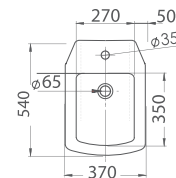

# FUSION

10 SALLE DE BAIN

Cuvette Suspendue  
*Wall hung WC*

480x350 mm

# OLYMPIA

12 SALLE DE BAIN

**Lavabo et colonne**  
*Wash basin  
 and pedestal*

620x500 mm

**Cuvette**  
**Monobloc S.H.**  
*WC monobloc*

670x370 mm

**Bidet**  
*Bidet*

540x370 mm

CLIZIA

14 SALLE DE BAIN

**Lavabo et colonne**  
*Wash basin  
 and pedestal*

520x540 mm

**Cuvette Monobloc**  
*S.H. / S.V. et Réservoir*  
*WC monobloc  
 with cistern*

690x450 mm

**Bidet**  
*Bidet*

530x370 mm

540x460 mm

Cuvette monobloc  
*S.H./S.V. et Réservoir  
WC monobloc with cistern*

540x350 mm

Vasque à encastrer  
*Undertop Washbasin*

410x500 mm