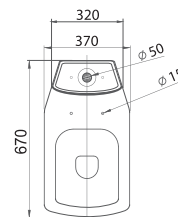

# FUSION

10 SALLE DE BAIN

Cuvette Suspendue  
*Wall hung WC*

480x350 mm

# OLYMPIA

12 SALLE DE BAIN

**Lavabo et colonne**  
*Wash basin  
 and pedestal*

620x500 mm

**Cuvette**  
**Monobloc S.H.**  
*WC monobloc*

670x370 mm

**Bidet**  
*Bidet*

540x370 mm

CLIZIA

14 SALLE DE BAIN

**Lavabo et colonne**  
*Wash basin  
 and pedestal*

520x540 mm

**Cuvette Monobloc**  
*S.H. / S.V. et Réservoir*  
*WC monobloc  
 with cistern*

690x450 mm

**Bidet**  
*Bidet*

530x370 mm

540x460 mm

Cuvette monobloc  
*S.H./S.V. et Réservoir  
WC monobloc with cistern*

540x350 mm

Vasque à encastrer  
*Undertop Washbasin*

410x500 mm