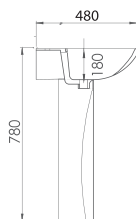

580x370 mm

# AZUR SIMPLE

18 SALLE DE BAIN

Lave-mains  
*Handwash  
suspended*

440x315 mm

Cuvette simple S.H./S.V.  
*WC with floor/wall  
drainage*

389x360 mm

AZUR

20 SALLE DE BAIN

Lavabo et colonne  
*Washbasin and  
 universal column*

605x480 mm

Cuvette monobloc  
 S.V./S.H et Reréervoir  
*WC monobloc with cistern*

767x355 mm

ALIA

22 SALLE DE BAIN

Lavabo et colonne  
*Washbasin  
and universal column*

540x460 mm

Cuvette monobloc  
*S.H./S.V. et Réservoir  
WC monobloc with cistern*

540x350 mm

Vasque à encastrer  
*Undertop Washbasin*

410x500 mm