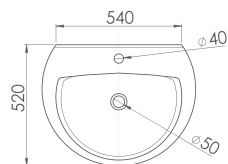

# OLYMPIA

12 SALLE DE BAIN

**Lavabo et colonne**  
*Wash basin  
 and pedestal*

620x500 mm

**Cuvette**  
**Monobloc S.H.**  
*WC monobloc*

670x370 mm

**Bidet**  
*Bidet*

540x370 mm

CLIZIA

14 SALLE DE BAIN

**Lavabo et colonne**  
*Wash basin  
 and pedestal*

520x540 mm

**Cuvette Monobloc**  
*S.H. / S.V. et Réservoir*  
*WC monobloc  
 with cistern*

690x450 mm

**Bidet**  
*Bidet*

530x370 mm

540x460 mm

Cuvette monobloc  
*S.H./S.V. et Réservoir  
WC monobloc with cistern*

540x350 mm

Vasque à encastrer  
*Undertop Washbasin*

410x500 mm