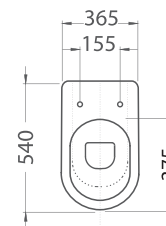

## RECEVEUR DE DOUCHE 36

EXTRA-PLAT ACCA6 36  
RECTANGULAIRE 38  
CARRÉ 40  
ANGULAIRE 42

# AZUR SUSPENDUE

2 SALLE DE BAIN

Lavabo Suspendue  
*Wall hung*  
*Washbasin*

605x480 mm

Cuvette  
 Suspendue  
*Wall hung WC*

525x355 mm

Bidet  
 Suspendue  
*Wall hung Bidet*

515x295 mm

# FEDRA SUSPENDUE

4 SALLE DE BAIN

**Lavabo Suspendue**  
*Wall hung*  
*Washbasin*

550x550 mm

**Cuvette Suspendue**  
*Wall hung WC*

540x365 mm

**Bidet Suspendue**  
*Wall hung Bidet*

540x365 mm

540x460 mm

Cuvette monobloc  
*S.H./S.V. et Réservoir  
WC monobloc with cistern*

540x350 mm

Vasque à encastrer  
*Undertop Washbasin*

410x500 mm