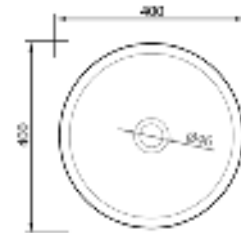

580x370 mm

540x460 mm

Cuvette monobloc  
*S.H./S.V. et Réservoir  
WC monobloc with cistern*

540x350 mm

Vasque à encastrer  
*Undertop Washbasin*

410x500 mm

# ICEBERG

24 VASQUE, LAVE-MAINS ET CONSOLE

Vasque à encastrer  
*Undertop Washbasin*

470x580 mm

# TULLIP SMALL

26 VASQUE, LAVE-MAINS ET CONSOLE

Bol  
*Countertop Washbasin*

400x400 mm

Lave-mains coin  
*Handwash suspended*

320x320 mm