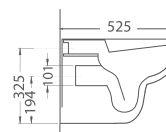

# AZUR SUSPENDUE

2 SALLE DE BAIN

Lavabo Suspendue  
*Wall hung*  
*Washbasin*

605x480 mm

Cuvette  
 Suspendue  
*Wall hung WC*

525x355 mm

Bidet  
 Suspendue  
*Wall hung Bidet*

515x295 mm