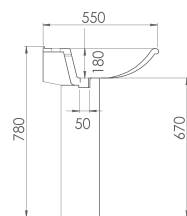

# OLYMPIA

12 SALLE DE BAIN

**Lavabo et colonne**  
*Wash basin  
 and pedestal*

620x500 mm

**Cuvette**  
**Monobloc S.H.**  
*WC monobloc*

670x370 mm

**Bidet**  
*Bidet*

540x370 mm

CLIZIA

14 SALLE DE BAIN

**Lavabo et colonne**  
*Wash basin  
 and pedestal*

520x540 mm

**Cuvette Monobloc**  
*S.H. / S.V. et Réservoir*  
*WC monobloc  
 with cistern*

690x450 mm

**Bidet**  
*Bidet*

530x370 mm

# FEDRA

16 SALLE DE BAIN

**Lavabo et colonne universelle**  
*Wash basin one hole and pedestal*

550x550 mm

**Cuvette Monobloc S.H. / S.V. et Réservoir**  
*WC monobloc with cistern*

680x450 mm

**Bidet Bidet**

540x460 mm

Cuvette monobloc  
*S.H./S.V. et Réservoir  
WC monobloc with cistern*

540x350 mm

Vasque à encastrer  
*Undertop Washbasin*

410x500 mm