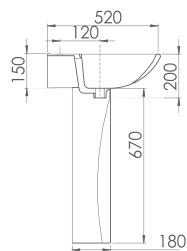

# OLYMPIA

12 SALLE DE BAIN

**Lavabo et colonne**  
*Wash basin  
 and pedestal*

620x500 mm

**Cuvette**  
**Monobloc S.H.**  
*WC monobloc*

670x370 mm

**Bidet**  
*Bidet*

540x370 mm

CLIZIA

14 SALLE DE BAIN

**Lavabo et colonne**  
*Wash basin  
 and pedestal*

520x540 mm

**Cuvette Monobloc**  
*S.H. / S.V. et Réservoir*  
*WC monobloc  
 with cistern*

690x450 mm

**Bidet**  
*Bidet*

530x370 mm

# FEDRA

16 SALLE DE BAIN

**Lavabo et colonne universelle**  
*Wash basin one hole and pedestal*

550x550 mm

**Cuvette Monobloc S.H. / S.V. et Réservoir**  
*WC monobloc with cistern*

680x450 mm

**Bidet Bidet**

540x460 mm

Cuvette monobloc  
*S.H./S.V. et Réservoir  
WC monobloc with cistern*

540x350 mm

Vasque à encastrer  
*Undertop Washbasin*

410x500 mm