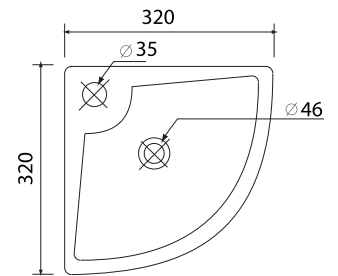

540x460 mm

Cuvette monobloc  
*S.H./S.V. et Réservoir  
WC monobloc with cistern*

540x350 mm

Vasque à encastrer  
*Undertop Washbasin*

410x500 mm

# ICEBERG

24 VASQUE, LAVE-MAINS ET CONSOLE

Vasque à encastrer  
*Undertop Washbasin*

470x580 mm

# TULLIP SMALL

26 VASQUE, LAVE-MAINS ET CONSOLE

Bol  
*Countertop Washbasin*

400x400 mm

Lave-mains coin  
*Handwash suspended*

320x320 mm

# ANGLE

28 VASQUE, LAVE-MAINS ET CONSOLE