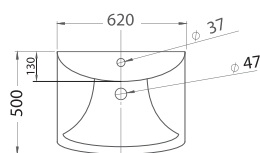

# FUSION

10 SALLE DE BAIN

Cuvette Suspendue  
*Wall hung WC*

480x350 mm

# OLYMPIA

12 SALLE DE BAIN

**Lavabo et colonne**  
*Wash basin  
 and pedestal*

620x500 mm

**Cuvette**  
**Monobloc S.H.**  
*WC monobloc*

670x370 mm

**Bidet**  
*Bidet*

540x370 mm