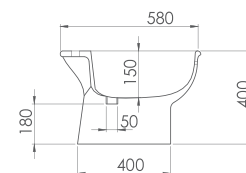

CLIZIA

14 SALLE DE BAIN

**Lavabo et colonne**  
*Wash basin  
 and pedestal*

520x540 mm

**Cuvette Monobloc**  
*S.H. / S.V. et Réservoir*  
*WC monobloc  
 with cistern*

690x450 mm

**Bidet**  
*Bidet*

530x370 mm

# FEDRA

16 SALLE DE BAIN

**Lavabo et colonne universelle**  
*Wash basin one hole and pedestal*

550x550 mm

**Cuvette Monobloc S.H. / S.V. et Réservoir**  
*WC monobloc with cistern*

680x450 mm

**Bidet Bidet**

580x370 mm

540x460 mm

Cuvette monobloc  
*S.H./S.V. et Réservoir  
WC monobloc with cistern*

540x350 mm

Vasque à encastrer  
*Undertop Washbasin*

410x500 mm