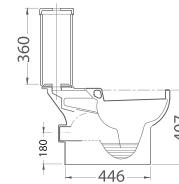

# OLYMPIA

12 SALLE DE BAIN

**Lavabo et colonne**  
*Wash basin  
 and pedestal*

620x500 mm

**Cuvette**  
**Monobloc S.H.**  
*WC monobloc*

670x370 mm

**Bidet**  
*Bidet*

540x370 mm

Lavabo et colonne  
*Washbasin and  
 universal column*

605x480 mm

Cuvette monobloc  
 S.V./S.H et Reréervoir  
*WC monobloc with cistern*

767x355 mm

ALIA

22 SALLE DE BAIN

Lavabo et colonne  
*Washbasin  
and universal column*

540x460 mm

Cuvette monobloc  
*S.H./S.V. et Réservoir  
WC monobloc with cistern*

540x350 mm

Vasque à encastrer  
*Undertop Washbasin*

410x500 mm

# ICEBERG

24 VASQUE, LAVE-MAINS ET CONSOLE

Vasque à encastrer  
*Undertop Washbasin*

470x580 mm