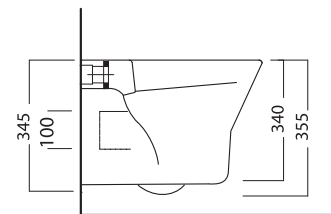

Cuvette Suspendue
Wall hung WC

455x350 mm