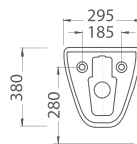

## RECEVEUR DE DOUCHE 36

EXTRA-PLAT ACCA6 36  
RECTANGULAIRE 38  
CARRÉ 40  
ANGULAIRE 42

# AZUR SUSPENDUE

2 SALLE DE BAIN

Lavabo Suspendue  
*Wall hung*  
*Washbasin*

605x480 mm

Cuvette  
 Suspendue  
*Wall hung WC*

525x355 mm

Bidet  
 Suspendue  
*Wall hung Bidet*

515x295 mm