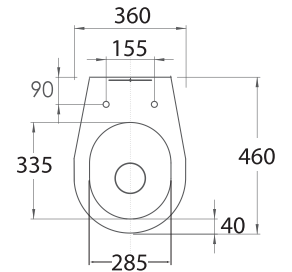

Lave-mains
*Handwash
suspended*

440x315 mm

Cuvette simple S.H./S.V.
*WC with floor/wall
drainage*

389x360 mm