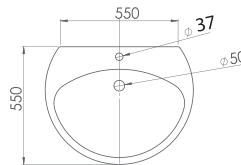

# FEDRA SUSPENDUE

4 SALLE DE BAIN

**Lavabo Suspendue**  
*Wall hung*  
*Washbasin*

550x550 mm

**Cuvette Suspendue**  
*Wall hung WC*

540x365 mm

**Bidet Suspendue**  
*Wall hung Bidet*

540x365 mm