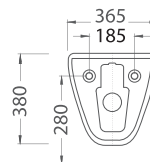

## RECEVEUR DE DOUCHE 36

EXTRA-PLAT ACCA6 36  
RECTANGULAIRE 38  
CARRÉ 40  
ANGULAIRE 42

# FEDRA SUSPENDUE

4 SALLE DE BAIN

**Lavabo Suspendue**  
*Wall hung*  
*Washbasin*

550x550 mm

**Cuvette Suspendue**  
*Wall hung WC*

540x365 mm

**Bidet Suspendue**  
*Wall hung Bidet*

540x365 mm