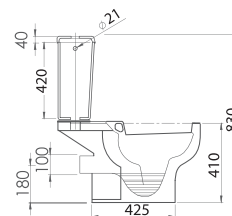

# FUSION

10 SALLE DE BAIN

Cuvette Suspendue  
*Wall hung WC*

480x350 mm

# OLYMPIA

12 SALLE DE BAIN

**Lavabo et colonne**  
*Wash basin  
 and pedestal*

620x500 mm

**Cuvette**  
**Monobloc S.H.**  
*WC monobloc*

670x370 mm

**Bidet**  
*Bidet*

540x370 mm

CLIZIA

14 SALLE DE BAIN

**Lavabo et colonne**  
*Wash basin  
 and pedestal*

520x540 mm

**Cuvette Monobloc**  
*S.H. / S.V. et Réservoir*  
*WC monobloc  
 with cistern*

690x450 mm

**Bidet**  
*Bidet*

530x370 mm

540x460 mm

Cuvette monobloc  
*S.H./S.V. et Réservoir  
WC monobloc with cistern*

540x350 mm

Vasque à encastrer  
*Undertop Washbasin*

410x500 mm