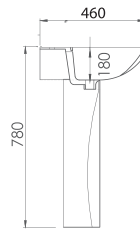

580x370 mm

Lavabo et colonne  
*Washbasin and  
 universal column*

605x480 mm

Cuvette monobloc  
 S.V./S.H et Reréervoir  
*WC monobloc with cistern*

767x355 mm

ALIA

22 SALLE DE BAIN

Lavabo et colonne  
*Washbasin  
and universal column*

540x460 mm

Cuvette monobloc  
*S.H./S.V. et Réservoir  
WC monobloc with cistern*

540x350 mm

Vasque à encastrer  
*Undertop Washbasin*

410x500 mm

# ICEBERG

24 VASQUE, LAVE-MAINS ET CONSOLE

Vasque à encastrer  
*Undertop Washbasin*

470x580 mm