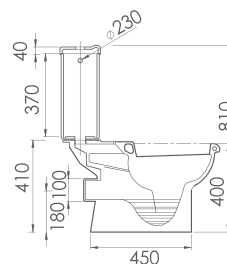

# OLYMPIA

12 SALLE DE BAIN

**Lavabo et colonne**  
*Wash basin  
 and pedestal*

620x500 mm

**Cuvette**  
**Monobloc S.H.**  
*WC monobloc*

670x370 mm

**Bidet**  
*Bidet*

540x370 mm

CLIZIA

14 SALLE DE BAIN

**Lavabo et colonne**  
*Wash basin  
 and pedestal*

520x540 mm

**Cuvette Monobloc**  
*S.H. / S.V. et Réservoir*  
*WC monobloc  
 with cistern*

690x450 mm

**Bidet**  
*Bidet*

530x370 mm

# FEDRA

16 SALLE DE BAIN

**Lavabo et colonne universelle**  
*Wash basin one hole and pedestal*

550x550 mm

**Cuvette Monobloc S.H. / S.V. et Réservoir**  
*WC monobloc with cistern*

680x450 mm

**Bidet Bidet**

540x460 mm

Cuvette monobloc  
*S.H./S.V. et Réservoir  
WC monobloc with cistern*

540x350 mm

Vasque à encastrer  
*Undertop Washbasin*

410x500 mm