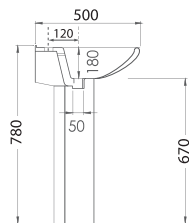

# FUSION

10 SALLE DE BAIN

Cuvette Suspendue  
*Wall hung WC*

480x350 mm

# OLYMPIA

12 SALLE DE BAIN

**Lavabo et colonne**  
*Wash basin  
 and pedestal*

620x500 mm

**Cuvette**  
**Monobloc S.H.**  
*WC monobloc*

670x370 mm

**Bidet**  
*Bidet*

540x370 mm

CLIZIA

14 SALLE DE BAIN

**Lavabo et colonne**  
*Wash basin  
 and pedestal*

520x540 mm

**Cuvette Monobloc**  
*S.H. / S.V. et Réservoir*  
*WC monobloc  
 with cistern*

690x450 mm

**Bidet**  
*Bidet*

530x370 mm

540x460 mm

Cuvette monobloc  
*S.H./S.V. et Réservoir  
WC monobloc with cistern*

540x350 mm

Vasque à encastrer  
*Undertop Washbasin*

410x500 mm