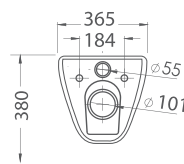

# AZUR SUSPENDUE

2 SALLE DE BAIN

Lavabo Suspendue  
*Wall hung*  
*Washbasin*

605x480 mm

Cuvette  
 Suspendue  
*Wall hung WC*

525x355 mm

Bidet  
 Suspendue  
*Wall hung Bidet*

515x295 mm

# FEDRA SUSPENDUE

4 SALLE DE BAIN

**Lavabo Suspendue**  
*Wall hung*  
*Washbasin*

550x550 mm

**Cuvette Suspendue**  
*Wall hung WC*

540x365 mm

**Bidet Suspendue**  
*Wall hung Bidet*

540x365 mm