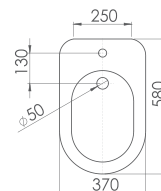

# OLYMPIA

12 SALLE DE BAIN

**Lavabo et colonne**  
*Wash basin  
 and pedestal*

620x500 mm

**Cuvette**  
**Monobloc S.H.**  
*WC monobloc*

670x370 mm

**Bidet**  
*Bidet*

540x370 mm

CLIZIA

14 SALLE DE BAIN

**Lavabo et colonne**  
*Wash basin  
 and pedestal*

520x540 mm

**Cuvette Monobloc**  
*S.H. / S.V. et Réservoir*  
*WC monobloc  
 with cistern*

690x450 mm

**Bidet**  
*Bidet*

530x370 mm

# FEDRA

16 SALLE DE BAIN

**Lavabo et colonne universelle**  
*Wash basin one hole and pedestal*

550x550 mm

**Cuvette Monobloc S.H. / S.V. et Réservoir**  
*WC monobloc with cistern*

680x450 mm

**Bidet Bidet**

580x370 mm