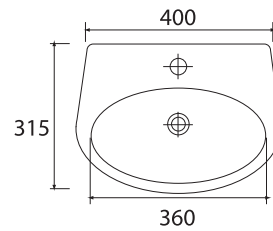

440x315 mm

Cuvette simple S.H./S.V.
*WC with floor/wall
drainage*