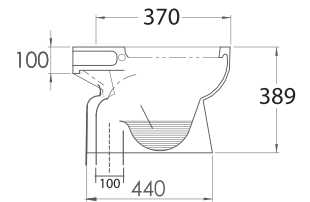

# AZUR SIMPLE

18 SALLE DE BAIN

Lave-mains  
*Handwash  
suspended*

440x315 mm

Cuvette simple S.H./S.V.  
*WC with floor/wall  
drainage*

389x360 mm

AZUR

20 SALLE DE BAIN

Lavabo et colonne  
*Washbasin and  
 universal column*

605x480 mm

Cuvette monobloc  
 S.V./S.H et Reréervoir  
*WC monobloc with cistern*

767x355 mm

ALIA

22 SALLE DE BAIN

Lavabo et colonne  
*Washbasin  
and universal column*

540x460 mm

Cuvette monobloc  
*S.H./S.V. et Réservoir  
WC monobloc with cistern*

540x350 mm

Vasque à encastrer  
*Undertop Washbasin*

410x500 mm

# ICEBERG

24 VASQUE, LAVE-MAINS ET CONSOLE

Vasque à encastrer  
*Undertop Washbasin*

470x580 mm