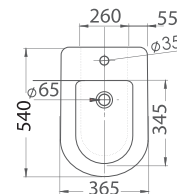

## RECEVEUR DE DOUCHE 36

EXTRA-PLAT ACCA6 36  
RECTANGULAIRE 38  
CARRÉ 40  
ANGULAIRE 42

# AZUR SUSPENDUE

2 SALLE DE BAIN

Lavabo Suspendue  
*Wall hung*  
*Washbasin*

605x480 mm

Cuvette  
 Suspendue  
*Wall hung WC*

525x355 mm

Bidet  
 Suspendue  
*Wall hung Bidet*

515x295 mm

# FEDRA SUSPENDUE

4 SALLE DE BAIN

**Lavabo Suspendue**  
*Wall hung*  
*Washbasin*

550x550 mm

**Cuvette Suspendue**  
*Wall hung WC*

540x365 mm

**Bidet Suspendue**  
*Wall hung Bidet*

540x365 mm

540x460 mm

Cuvette monobloc  
*S.H./S.V. et Réservoir  
WC monobloc with cistern*

540x350 mm

Vasque à encastrer  
*Undertop Washbasin*

410x500 mm