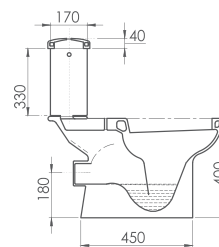

# OLYMPIA

12 SALLE DE BAIN

**Lavabo et colonne**  
*Wash basin  
 and pedestal*

620x500 mm

**Cuvette**  
**Monobloc S.H.**  
*WC monobloc*

670x370 mm

**Bidet**  
*Bidet*

540x370 mm

CLIZIA

14 SALLE DE BAIN

**Lavabo et colonne**  
*Wash basin  
 and pedestal*

520x540 mm

**Cuvette Monobloc**  
*S.H. / S.V. et Réservoir*  
*WC monobloc  
 with cistern*

690x450 mm

**Bidet**  
*Bidet*

530x370 mm

# FEDRA

16 SALLE DE BAIN

**Lavabo et colonne universelle**  
*Wash basin one hole and pedestal*

550x550 mm

**Cuvette Monobloc S.H. / S.V. et Réservoir**  
*WC monobloc with cistern*

680x450 mm

**Bidet Bidet**

540x460 mm

Cuvette monobloc  
*S.H./S.V. et Réservoir  
WC monobloc with cistern*

540x350 mm

Vasque à encastrer  
*Undertop Washbasin*

410x500 mm