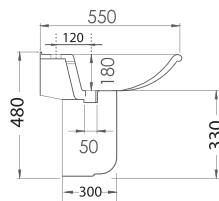

# AZUR SUSPENDUE

2 SALLE DE BAIN

Lavabo Suspendue  
*Wall hung*  
*Washbasin*

605x480 mm

Cuvette  
 Suspendue  
*Wall hung WC*

525x355 mm

Bidet  
 Suspendue  
*Wall hung Bidet*

515x295 mm

# FEDRA SUSPENDUE

4 SALLE DE BAIN

**Lavabo Suspendue**  
*Wall hung*  
*Washbasin*

550x550 mm

**Cuvette Suspendue**  
*Wall hung WC*

540x365 mm

**Bidet Suspendue**  
*Wall hung Bidet*

540x365 mm

540x460 mm

Cuvette monobloc  
*S.H./S.V. et Réservoir  
WC monobloc with cistern*

540x350 mm

Vasque à encastrer  
*Undertop Washbasin*

410x500 mm