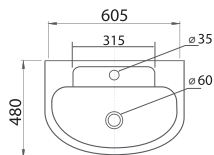

580x370 mm

# AZUR SIMPLE

18 SALLE DE BAIN

Lave-mains  
*Handwash  
suspended*

440x315 mm

Cuvette simple S.H./S.V.  
*WC with floor/wall  
drainage*

389x360 mm

AZUR

20 SALLE DE BAIN

Lavabo et colonne  
*Washbasin and  
 universal column*

605x480 mm

Cuvette monobloc  
 S.V./S.H et Reréervoir  
*WC monobloc with cistern*

767x355 mm

ALIA

22 SALLE DE BAIN

Lavabo et colonne  
*Washbasin  
and universal column*

540x460 mm

Cuvette monobloc  
*S.H./S.V. et Réservoir  
WC monobloc with cistern*

540x350 mm

Vasque à encastrer  
*Undertop Washbasin*

410x500 mm