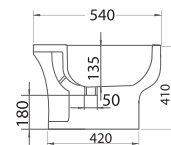

# OLYMPIA

12 SALLE DE BAIN

**Lavabo et colonne**  
*Wash basin  
 and pedestal*

620x500 mm

**Cuvette**  
**Monobloc S.H.**  
*WC monobloc*

670x370 mm

**Bidet**  
*Bidet*

540x370 mm

CLIZIA

14 SALLE DE BAIN

**Lavabo et colonne**  
*Wash basin  
 and pedestal*

520x540 mm

**Cuvette Monobloc**  
*S.H. / S.V. et Réservoir*  
*WC monobloc  
 with cistern*

690x450 mm

**Bidet**  
*Bidet*

530x370 mm

540x460 mm

Cuvette monobloc  
*S.H./S.V. et Réservoir  
WC monobloc with cistern*

540x350 mm

Vasque à encastrer  
*Undertop Washbasin*

410x500 mm