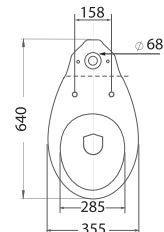

580x370 mm

# AZUR SIMPLE

18 SALLE DE BAIN

Lave-mains  
*Handwash  
suspended*

440x315 mm

Cuvette simple S.H./S.V.  
*WC with floor/wall  
drainage*

389x360 mm

AZUR

20 SALLE DE BAIN

Lavabo et colonne  
*Washbasin and  
 universal column*

605x480 mm

Cuvette monobloc  
 S.V./S.H et Reréervoir  
*WC monobloc with cistern*

767x355 mm

ALIA

22 SALLE DE BAIN

Lavabo et colonne  
*Washbasin  
and universal column*

540x460 mm

Cuvette monobloc  
*S.H./S.V. et Réservoir  
WC monobloc with cistern*

540x350 mm

Vasque à encastrer  
*Undertop Washbasin*

410x500 mm