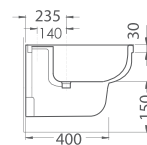

# AZUR SUSPENDUE

2 SALLE DE BAIN

Lavabo Suspendue  
*Wall hung*  
*Washbasin*

605x480 mm

Cuvette  
 Suspendue  
*Wall hung WC*

525x355 mm

Bidet  
 Suspendue  
*Wall hung Bidet*

515x295 mm

# FEDRA SUSPENDUE

4 SALLE DE BAIN

**Lavabo Suspendue**  
*Wall hung*  
*Washbasin*

550x550 mm

**Cuvette Suspendue**  
*Wall hung WC*

540x365 mm

**Bidet Suspendue**  
*Wall hung Bidet*

540x365 mm

540x460 mm

Cuvette monobloc  
*S.H./S.V. et Réservoir  
WC monobloc with cistern*

540x350 mm

Vasque à encastrer  
*Undertop Washbasin*

410x500 mm