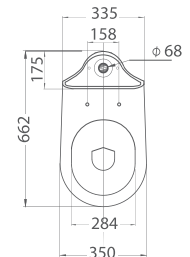

580x370 mm

Lavabo et colonne  
*Washbasin and  
 universal column*

605x480 mm

Cuvette monobloc  
 S.V./S.H et Reréervoir  
*WC monobloc with cistern*

767x355 mm

ALIA

22 SALLE DE BAIN

Lavabo et colonne  
*Washbasin  
and universal column*

540x460 mm

Cuvette monobloc  
*S.H./S.V. et Réservoir  
WC monobloc with cistern*

540x350 mm

Vasque à encastrer  
*Undertop Washbasin*

410x500 mm

# ICEBERG

24 VASQUE, LAVE-MAINS ET CONSOLE

Vasque à encastrer  
*Undertop Washbasin*

470x580 mm