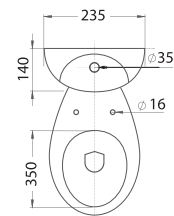

580x370 mm

# AZUR SIMPLE

18 SALLE DE BAIN

Lave-mains  
*Handwash  
suspended*

440x315 mm

Cuvette simple S.H./S.V.  
*WC with floor/wall  
drainage*

389x360 mm

AZUR

20 SALLE DE BAIN

Lavabo et colonne  
*Washbasin and  
 universal column*

605x480 mm

Cuvette monobloc  
 S.V./S.H et Reréervoir  
*WC monobloc with cistern*

767x355 mm

ALIA

22 SALLE DE BAIN

Lavabo et colonne  
*Washbasin  
and universal column*

540x460 mm

Cuvette monobloc  
*S.H./S.V. et Réservoir  
WC monobloc with cistern*

540x350 mm

Vasque à encastrer  
*Undertop Washbasin*

410x500 mm