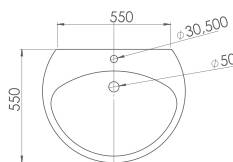

550x550 mm

Cuvette Monobloc S.H. / S.V. et Réservoir
WC monobloc with cistern