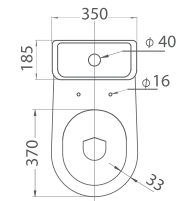

580x370 mm

Lavabo et colonne  
*Washbasin and  
 universal column*

605x480 mm

Cuvette monobloc  
 S.V./S.H et Reréervoir  
*WC monobloc with cistern*

767x355 mm

ALIA

22 SALLE DE BAIN

Lavabo et colonne  
*Washbasin  
and universal column*

540x460 mm

Cuvette monobloc  
*S.H./S.V. et Réservoir  
WC monobloc with cistern*

540x350 mm

Vasque à encastrer  
*Undertop Washbasin*

410x500 mm

# ICEBERG

24 VASQUE, LAVE-MAINS ET CONSOLE

Vasque à encastrer  
*Undertop Washbasin*

470x580 mm