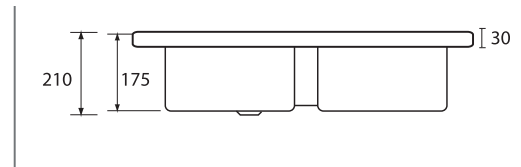

Evier de cuisine
Kitchens sinks
500x900 mm