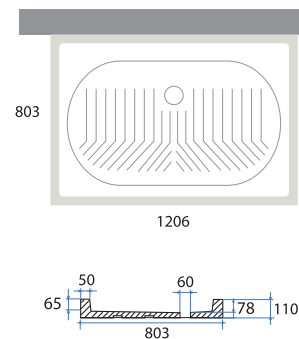

800x1200 mm

800x1000 mm

900x900 mm

800x800 mm

700x700 mm

RECTANGULAIRE

38 RECEVEUR DE DOUCHE

Receveur de douche rectangulaire

Rectangular shower tray

700x1000 mm

700x1200 mm

800x1000 mm

800x1200 mm

CARRÉ

40 RECEVEUR DE DOUCHE

Receveur de douche Carré
Shower tray Carré

650x650 mm

700x700 mm

750x750 mm

800x800 mm

900x900 mm

ANGUALAIRE

42 RECEVEUR DE DOUCHE

Receveur de douche Angulaire
Shower tray Angulaire