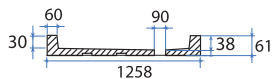

Receveur de douche Extra-Plat ACCA6
Shower tray Extra-Plat ACCA6

800x1200 mm

800x1000 mm

900x900 mm

800x800 mm

700x700 mm