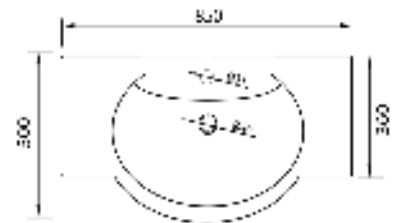

450x550 mm

Console
Consolle

500x750 mm

ESSENZA 75

VASQUE, LAVE-MAINS ET CONSOLE

Console
Consolle

500x850 mm

ESSENZA 85