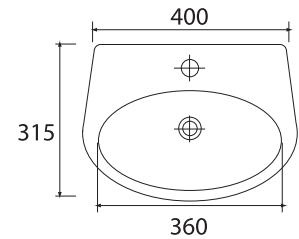

Bol
Countertop Washbasin

400x400 mm

CUBO

VASQUE, LAVE-MAINS ET CONSOLE

Lave-mains
Handwash

440x315 mm

AZUR

30 VASQUE, LAVE-MAINS ET CONSOLE

Lave-mains

Handwash

500x250 mm

EDGE

VASQUE, LAVE-MAINS ET CONSOLE

ESSENZA 55

32 VASQUE, LAVE-MAINS ET CONSOLE

Console
Consolle

450x550 mm

Console
Consolle

500x750 mm

ESSENZA 75

VASQUE, LAVE-MAINS ET CONSOLE

Console
Consolle

500x850 mm

ESSENZA 85

800x1200 mm

800x1000 mm

900x900 mm

800x800 mm

700x700 mm

RECTANGULAIRE

38 RECEVEUR DE DOUCHE

Receveur de douche rectangulaire