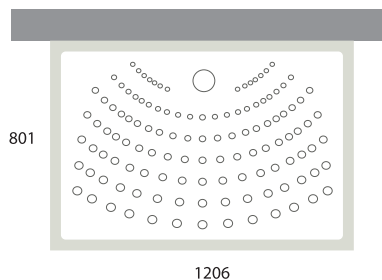

450x550 mm

Console
Consolle

500x750 mm

ESSENZA 75

VASQUE, LAVE-MAINS ET CONSOLE

Console
Consolle

500x850 mm

ESSENZA 85

34 VASQUE, LAVE-MAINS ET CONSOLE

Console
Consolle

500x1050 mm

ESSENZA 105

VASQUE, LAVE-MAINS ET CONSOLE

EXTRA-PLAT ACCA6

36 RECEVEUR DE DOUCHE

Receveur de douche Extra-Plat ACCA6
Shower tray Extra-Plat ACCA6

800x1200 mm

800x1000 mm

900x900 mm

800x800 mm

700x700 mm

RECTANGULAIRE

38 RECEVEUR DE DOUCHE

Receveur de douche rectangulaire