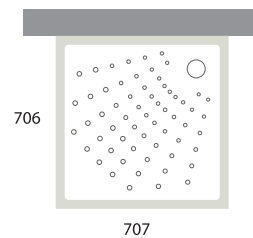

450x550 mm

Console
Consolle

500x750 mm

ESSENZA 75

VASQUE, LAVE-MAINS ET CONSOLE

Console
Consolle

500x850 mm

ESSENZA 85

34 VASQUE, LAVE-MAINS ET CONSOLE

Console
Consolle

500x1050 mm

ESSENZA 105

VASQUE, LAVE-MAINS ET CONSOLE

EXTRA-PLAT ACCA6

36 RECEVEUR DE DOUCHE

Receveur de douche Extra-Plat ACCA6
Shower tray Extra-Plat ACCA6

800x1200 mm

800x1000 mm

900x900 mm

800x800 mm

700x700 mm

RECTANGULAIRE

38 RECEVEUR DE DOUCHE

Receveur de douche rectangulaire

Rectangular shower tray

700x1000 mm

700x1200 mm

800x1000 mm

800x1200 mm

CARRÉ

40 RECEVEUR DE DOUCHE

Receveur de douche Carré
Shower tray Carré