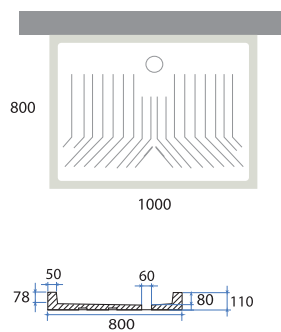

450x550 mm

Console
Consolle

500x750 mm

ESSENZA 75

VASQUE, LAVE-MAINS ET CONSOLE

Console
Consolle

500x850 mm

ESSENZA 85

800x1200 mm

800x1000 mm

900x900 mm

800x800 mm

700x700 mm

RECTANGULAIRE

38 RECEVEUR DE DOUCHE

Receveur de douche rectangulaire

Rectangular shower tray

700x1000 mm

700x1200 mm

800x1000 mm

800x1200 mm

CARRÉ

40 RECEVEUR DE DOUCHE

Receveur de douche Carré
Shower tray Carré

650x650 mm

700x700 mm

750x750 mm

800x800 mm

900x900 mm

ANGUALAIRE

42 RECEVEUR DE DOUCHE

Receveur de douche Angulaire
Shower tray Angulaire