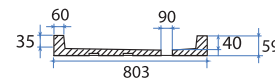

800x1000 mm