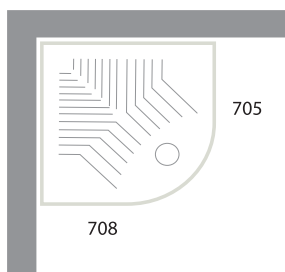

Rectangular shower tray

700x1000 mm

700x1200 mm

800x1000 mm

800x1200 mm

CARRÉ

40 RECEVEUR DE DOUCHE

Receveur de douche Carré
Shower tray Carré

650x650 mm

700x700 mm

750x750 mm

800x800 mm

900x900 mm

ANGUALAIRE

42 RECEVEUR DE DOUCHE

Receveur de douche Angulaire
Shower tray Angulaire

700x700 mm

800x800 mm

900x900 mm

BASIC 90x50

44 EVIERS DE CUISINE

Evier de cuisine
Kitchens sinks
500x900 mm

blanc

moucheté beige