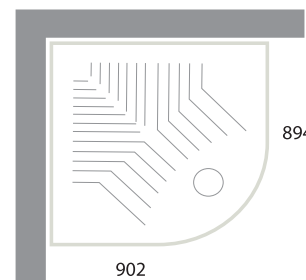

Rectangular shower tray

700x1000 mm

700x1200 mm

800x1000 mm

800x1200 mm

CARRÉ

40 RECEVEUR DE DOUCHE

Receveur de douche Carré
Shower tray Carré

650x650 mm

700x700 mm

750x750 mm

800x800 mm

900x900 mm

ANGUALAIRE

42 RECEVEUR DE DOUCHE

Receveur de douche Angulaire
Shower tray Angulaire

700x700 mm

800x800 mm

900x900 mm

BASIC 90x50

44 EVIERS DE CUISINE

Evier de cuisine
Kitchens sinks
500x900 mm

blanc

moucheté beige