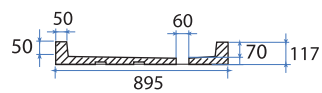

Receveur de douche Angulaire
Shower tray Angulaire

700x700 mm

800x800 mm

900x900 mm