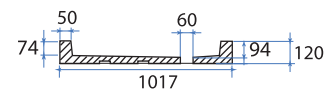

Receveur de douche Angulaire
Shower tray Angulaire

700x700 mm

800x800 mm

900x900 mm