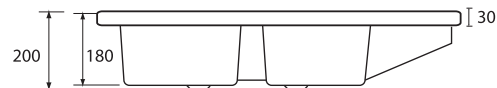

Evier de cuisine
Kitchens sinks

600x1200 mm