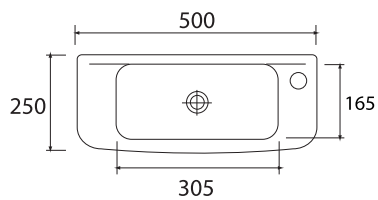

Lave-mains

Handwash

500x250 mm

EDGE

VASQUE, LAVE-MAINS ET CONSOLE