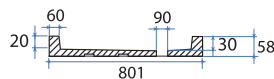

Receveur de douche Extra-Plat ACCA6
Shower tray Extra-Plat ACCA6

800x1200 mm