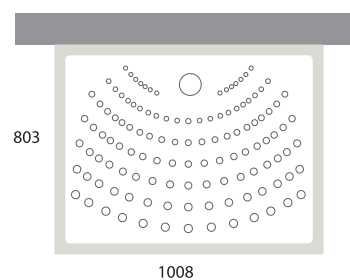

450x550 mm

Console
Consolle

500x750 mm

ESSENZA 75

VASQUE, LAVE-MAINS ET CONSOLE

Console
Consolle

500x850 mm

ESSENZA 85

34 VASQUE, LAVE-MAINS ET CONSOLE

Console
Consolle

500x1050 mm

ESSENZA 105

VASQUE, LAVE-MAINS ET CONSOLE

EXTRA-PLAT ACCA6

36 RECEVEUR DE DOUCHE

Receveur de douche Extra-Plat ACCA6
Shower tray Extra-Plat ACCA6

800x1200 mm

800x1000 mm

900x900 mm

800x800 mm

700x700 mm

RECTANGULAIRE

38 RECEVEUR DE DOUCHE

Receveur de douche rectangulaire