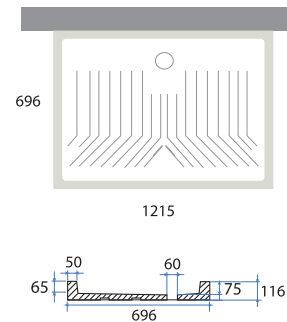

450x550 mm

Console
Consolle

500x750 mm

ESSENZA 75

VASQUE, LAVE-MAINS ET CONSOLE

Console
Consolle

500x850 mm

ESSENZA 85

800x1200 mm

800x1000 mm

900x900 mm

800x800 mm

700x700 mm

RECTANGULAIRE

38 RECEVEUR DE DOUCHE

Receveur de douche rectangulaire

Rectangular shower tray

700x1000 mm

700x1200 mm

800x1000 mm

800x1200 mm

CARRÉ

40 RECEVEUR DE DOUCHE

Receveur de douche Carré
Shower tray Carré

650x650 mm

700x700 mm

750x750 mm

800x800 mm

900x900 mm

ANGUALAIRE

42 RECEVEUR DE DOUCHE

Receveur de douche Angulaire
Shower tray Angulaire