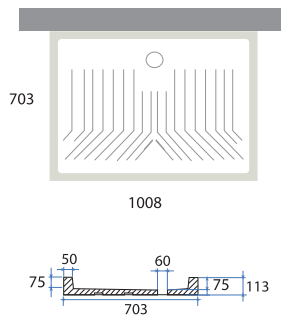

450x550 mm

Console
Consolle

500x750 mm

ESSENZA 75

VASQUE, LAVE-MAINS ET CONSOLE

Console
Consolle

500x850 mm

ESSENZA 85

800x1200 mm

800x1000 mm

900x900 mm

800x800 mm

700x700 mm

RECTANGULAIRE

38 RECEVEUR DE DOUCHE

Receveur de douche rectangulaire

Rectangular shower tray

700x1000 mm

700x1200 mm

800x1000 mm

800x1200 mm

CARRÉ

40 RECEVEUR DE DOUCHE

Receveur de douche Carré
Shower tray Carré