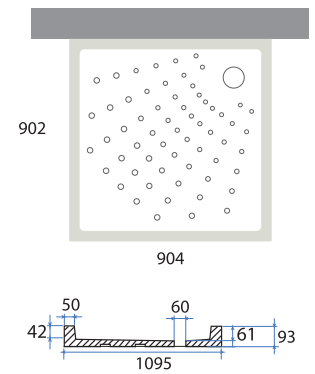

800x1200 mm

800x1000 mm

900x900 mm

800x800 mm

700x700 mm

RECTANGULAIRE

38 RECEVEUR DE DOUCHE

Receveur de douche rectangulaire

Rectangular shower tray

700x1000 mm

700x1200 mm

800x1000 mm

800x1200 mm

CARRÉ

40 RECEVEUR DE DOUCHE

Receveur de douche Carré
Shower tray Carré

650x650 mm

700x700 mm

750x750 mm

800x800 mm

900x900 mm

ANGUALAIRE

42 RECEVEUR DE DOUCHE

Receveur de douche Angulaire
Shower tray Angulaire

700x700 mm

800x800 mm

900x900 mm

BASIC 90x50

44 EVIERS DE CUISINE

Evier de cuisine
Kitchens sinks
500x900 mm

blanc

moucheté beige