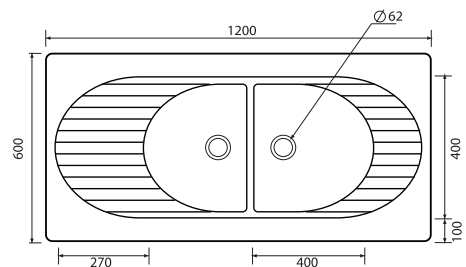

Evier de cuisine
Kitchens sinks

600x1200 mm