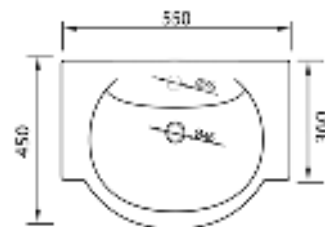

Lave-mains

Handwash

500x250 mm

EDGE

VASQUE, LAVE-MAINS ET CONSOLE

ESSENZA 55

32 VASQUE, LAVE-MAINS ET CONSOLE

Console
Consolle

450x550 mm

Console
Consolle

500x750 mm

ESSENZA 75

VASQUE, LAVE-MAINS ET CONSOLE

Console
Consolle

500x850 mm

ESSENZA 85

800x1200 mm

800x1000 mm

900x900 mm

800x800 mm

700x700 mm

RECTANGULAIRE

38 RECEVEUR DE DOUCHE

Receveur de douche rectangulaire