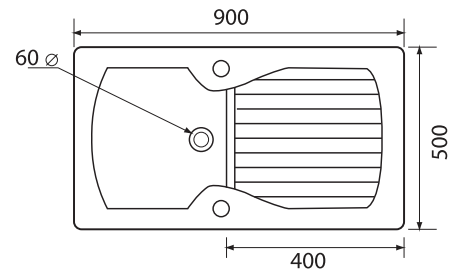

Evier de cuisine
Kitchens sinks
500x900 mm