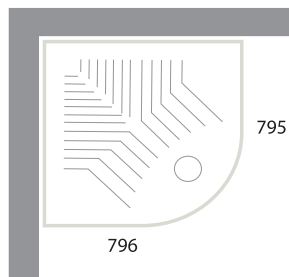

800x1200 mm

800x1000 mm

900x900 mm

800x800 mm

700x700 mm

RECTANGULAIRE

38 RECEVEUR DE DOUCHE

Receveur de douche rectangulaire

Rectangular shower tray

700x1000 mm

700x1200 mm

800x1000 mm

800x1200 mm

CARRÉ

40 RECEVEUR DE DOUCHE

Receveur de douche Carré
Shower tray Carré

650x650 mm

700x700 mm

750x750 mm

800x800 mm

900x900 mm

ANGUALAIRE

42 RECEVEUR DE DOUCHE

Receveur de douche Angulaire
Shower tray Angulaire

700x700 mm

800x800 mm

900x900 mm

BASIC 90x50

44 EVIERS DE CUISINE

Evier de cuisine
Kitchens sinks
500x900 mm

blanc

moucheté beige