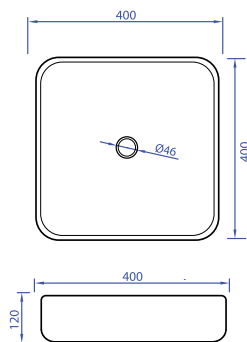

Bol
Countertop Washbasin

400x400 mm

CUBO

VASQUE, LAVE-MAINS ET CONSOLE

Lave-mains
Handwash

440x315 mm

AZUR

30 VASQUE, LAVE-MAINS ET CONSOLE

450x550 mm

Console
Consolle

500x750 mm

ESSENZA 75

VASQUE, LAVE-MAINS ET CONSOLE

Console
Consolle

500x850 mm

ESSENZA 85

800x1200 mm

800x1000 mm

900x900 mm

800x800 mm

700x700 mm

RECTANGULAIRE

38 RECEVEUR DE DOUCHE

Receveur de douche rectangulaire

Rectangular shower tray

700x1000 mm

700x1200 mm

800x1000 mm

800x1200 mm

CARRÉ

40 RECEVEUR DE DOUCHE

Receveur de douche Carré
Shower tray Carré