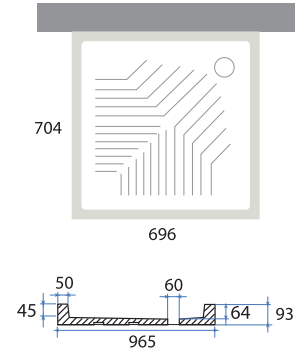

800x1200 mm

800x1000 mm

900x900 mm

800x800 mm

700x700 mm

RECTANGULAIRE

38 RECEVEUR DE DOUCHE

Receveur de douche rectangulaire

Rectangular shower tray

700x1000 mm

700x1200 mm

800x1000 mm

800x1200 mm

CARRÉ

40 RECEVEUR DE DOUCHE

Receveur de douche Carré
Shower tray Carré

650x650 mm

700x700 mm

750x750 mm

800x800 mm

900x900 mm

ANGUALAIRE

42 RECEVEUR DE DOUCHE

Receveur de douche Angulaire
Shower tray Angulaire