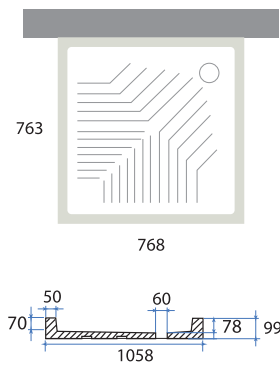

800x1200 mm

800x1000 mm

900x900 mm

800x800 mm

700x700 mm

RECTANGULAIRE

38 RECEVEUR DE DOUCHE

Receveur de douche rectangulaire

Rectangular shower tray

700x1000 mm

700x1200 mm

800x1000 mm

800x1200 mm

CARRÉ

40 RECEVEUR DE DOUCHE

Receveur de douche Carré
Shower tray Carré

650x650 mm

700x700 mm

750x750 mm

800x800 mm

900x900 mm

ANGUALAIRE

42 RECEVEUR DE DOUCHE

Receveur de douche Angulaire
Shower tray Angulaire