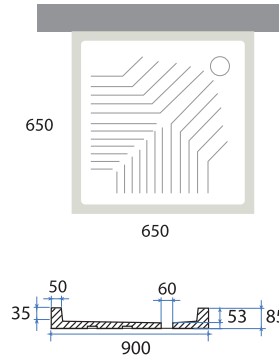

800x1200 mm

800x1000 mm

900x900 mm

800x800 mm

700x700 mm

RECTANGULAIRE

38 RECEVEUR DE DOUCHE

Receveur de douche rectangulaire

Rectangular shower tray

700x1000 mm

700x1200 mm

800x1000 mm

800x1200 mm

CARRÉ

40 RECEVEUR DE DOUCHE

Receveur de douche Carré
Shower tray Carré

650x650 mm

700x700 mm

750x750 mm

800x800 mm

900x900 mm

ANGUALAIRE

42 RECEVEUR DE DOUCHE

Receveur de douche Angulaire
Shower tray Angulaire