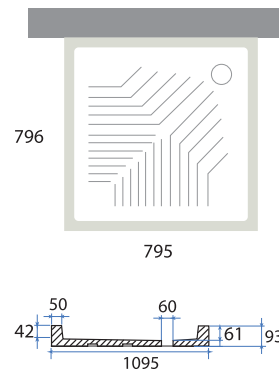

800x1200 mm

800x1000 mm

900x900 mm

800x800 mm

700x700 mm

RECTANGULAIRE

38 RECEVEUR DE DOUCHE

Receveur de douche rectangulaire

Rectangular shower tray

700x1000 mm

700x1200 mm

800x1000 mm

800x1200 mm

CARRÉ

40 RECEVEUR DE DOUCHE

Receveur de douche Carré
Shower tray Carré

650x650 mm

700x700 mm

750x750 mm

800x800 mm

900x900 mm

ANGUALAIRE

42 RECEVEUR DE DOUCHE

Receveur de douche Angulaire
Shower tray Angulaire

700x700 mm

800x800 mm

900x900 mm

BASIC 90x50

44 EVIERS DE CUISINE

Evier de cuisine
Kitchens sinks
500x900 mm

blanc

moucheté beige