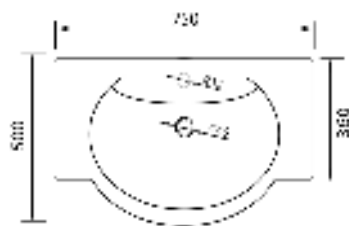

Lave-mains

Handwash

500x250 mm

EDGE

VASQUE, LAVE-MAINS ET CONSOLE

ESSENZA 55

32 VASQUE, LAVE-MAINS ET CONSOLE

Console
Consolle

450x550 mm

Console
Consolle

500x750 mm

ESSENZA 75

VASQUE, LAVE-MAINS ET CONSOLE

Console
Consolle

500x850 mm

ESSENZA 85