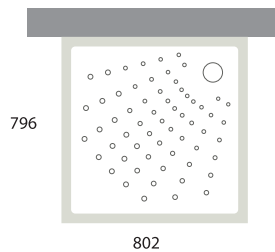

450x550 mm

Console
Consolle

500x750 mm

ESSENZA 75

VASQUE, LAVE-MAINS ET CONSOLE

Console
Consolle

500x850 mm

ESSENZA 85

34 VASQUE, LAVE-MAINS ET CONSOLE

Console
Consolle

500x1050 mm

ESSENZA 105

VASQUE, LAVE-MAINS ET CONSOLE

EXTRA-PLAT ACCA6

36 RECEVEUR DE DOUCHE

Receveur de douche Extra-Plat ACCA6
Shower tray Extra-Plat ACCA6

800x1200 mm

800x1000 mm

900x900 mm

800x800 mm

700x700 mm

RECTANGULAIRE

38 RECEVEUR DE DOUCHE

Receveur de douche rectangulaire

Rectangular shower tray

700x1000 mm

700x1200 mm

800x1000 mm

800x1200 mm

CARRÉ

40 RECEVEUR DE DOUCHE

Receveur de douche Carré
Shower tray Carré